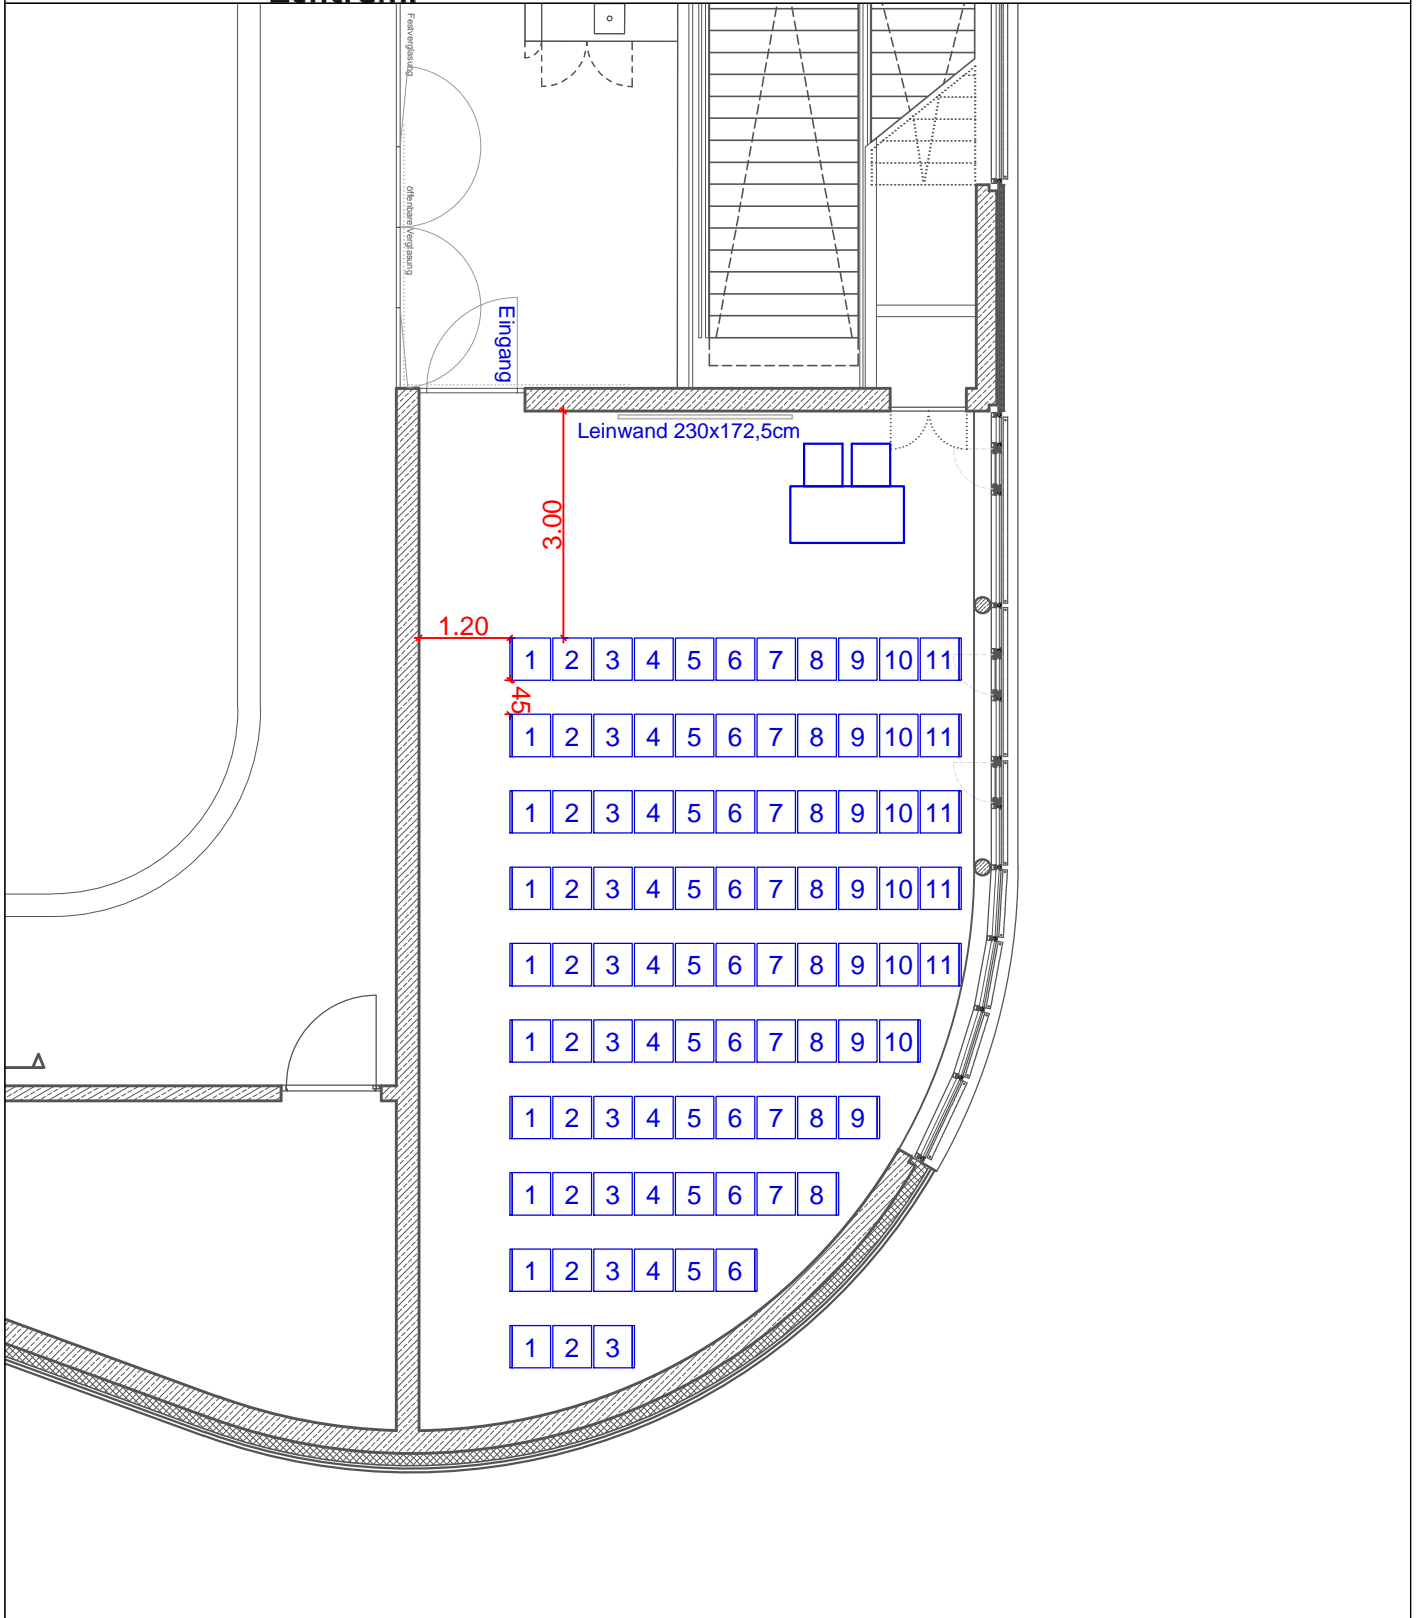

## Montforthaus Seminarraum 1

Reihe

87 m<sup>2</sup> / 91 Plätze

Plan-Nr. 131.1

29.08.2014 / M. 1:100

## Montforthaus Seminarraum 1

Block

87 m<sup>2</sup> / 20 Plätze

Plan-Nr. 138.1

12.09.2014 / M. 1:100

## Montforthaus Seminarraum 2

Reihe

69 m<sup>2</sup> / 53 Plätze

Plan-Nr. 141.2

27.01.2016 / M. 1:100