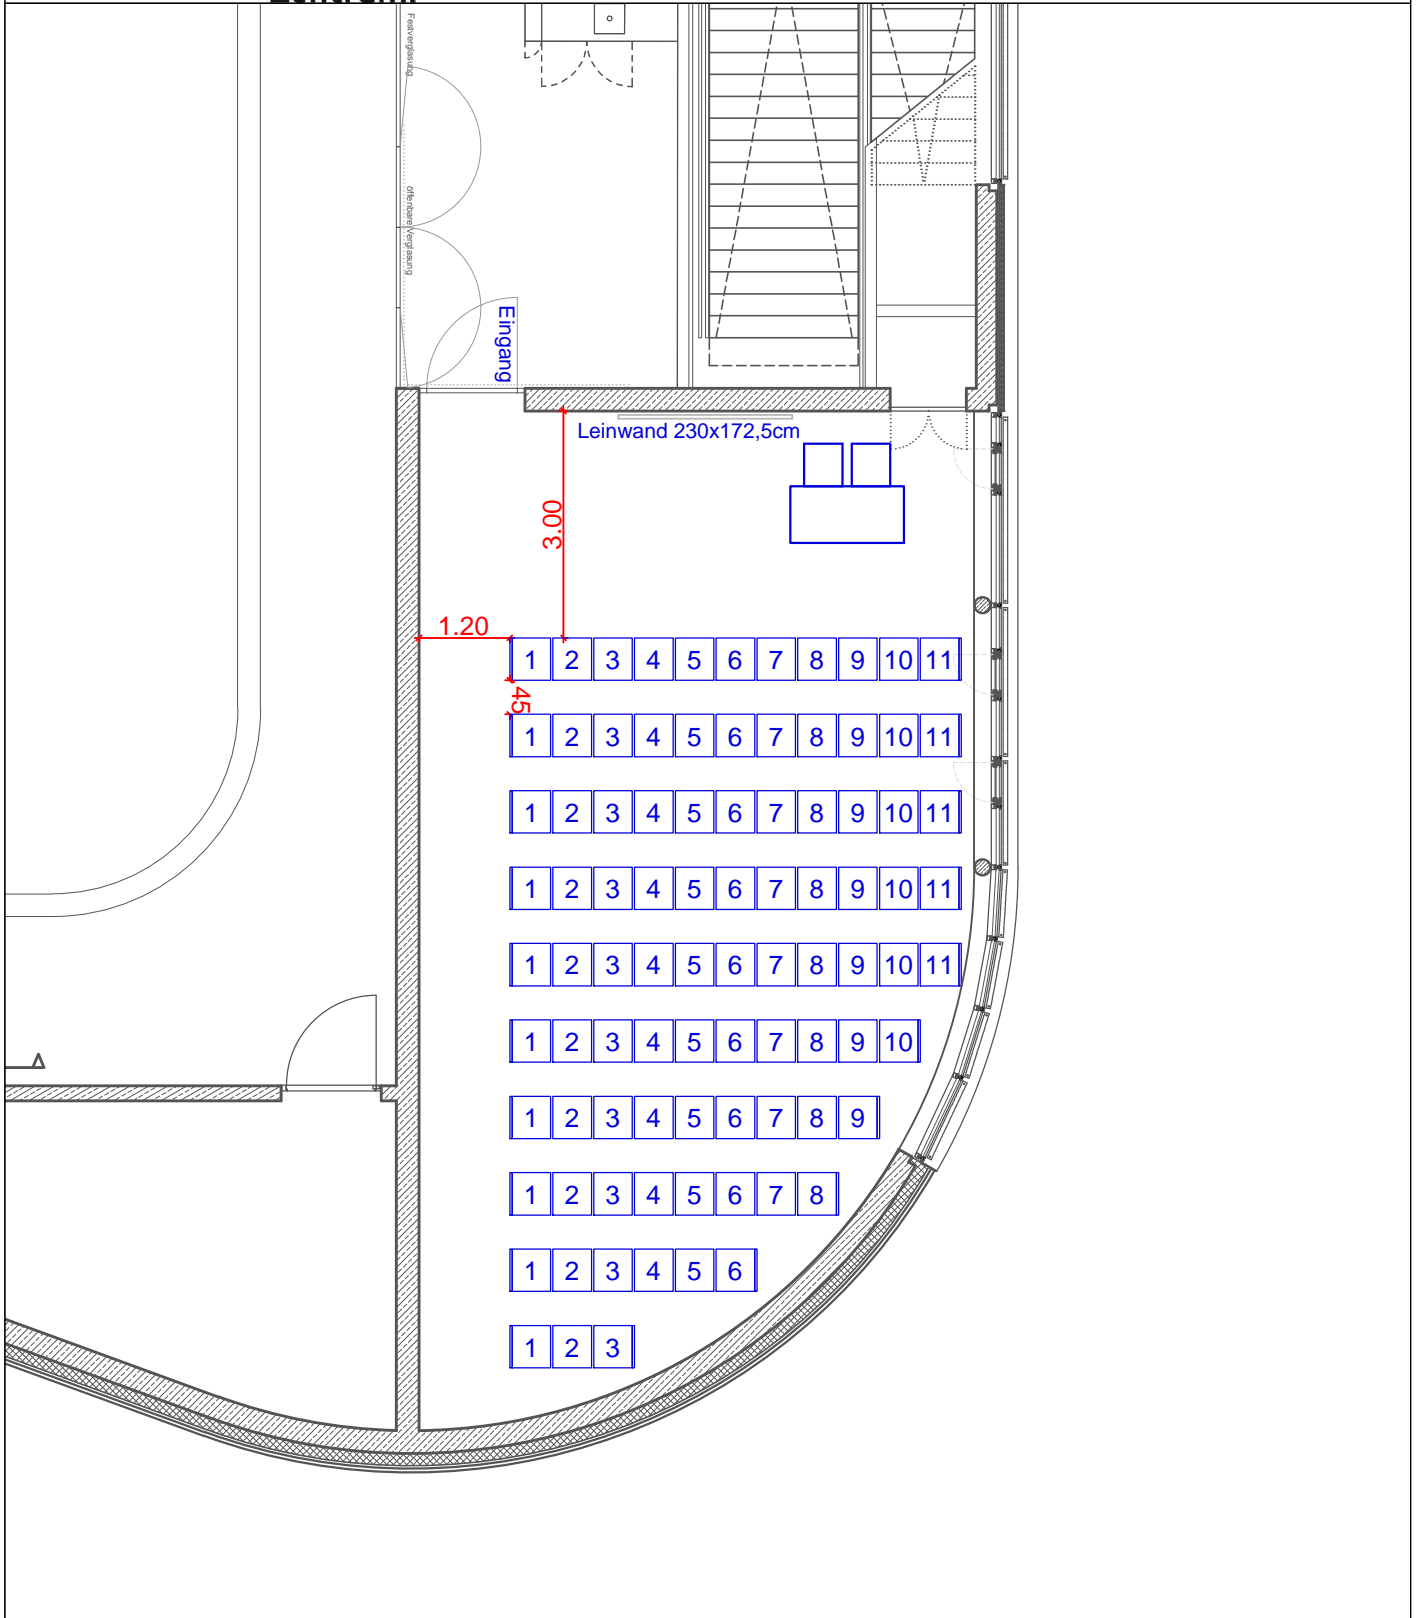

## Montforthaus Seminarraum 1

Reihe

87 m<sup>2</sup> / 91 Plätze

Plan-Nr. 131.1

29.08.2014 / M. 1:100

## Montforthaus Seminarraum 1

U-Style

87 m<sup>2</sup> / 16 Plätze

Plan-Nr. 137.2

11.09.2014 / M. 1:100

## Montforthaus Seminarraum 1

Block

87 m<sup>2</sup> / 20 Plätze

Plan-Nr. 138.1

12.09.2014 / M. 1:100