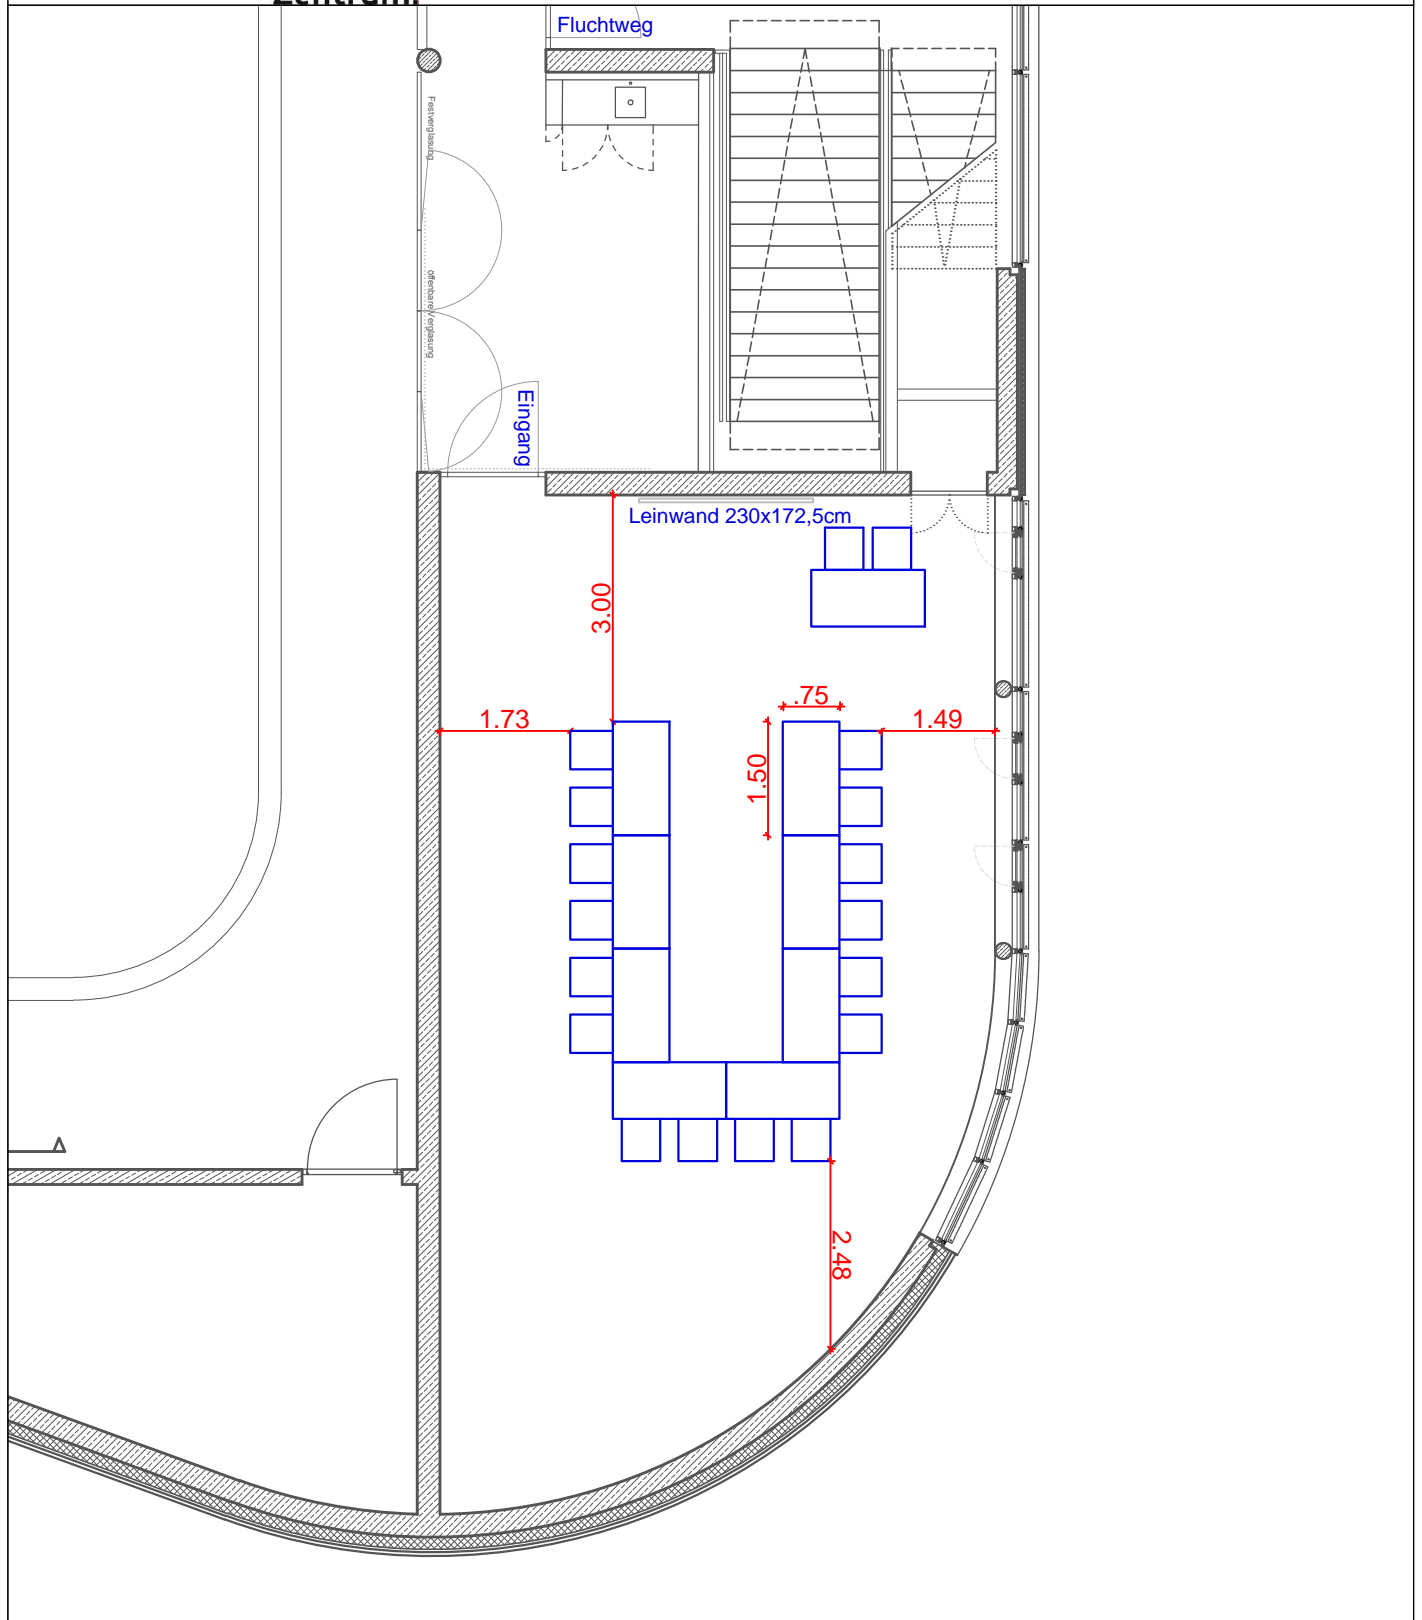

## Montforthaus Seminarraum 1

Reihe

87 m<sup>2</sup> / 91 Plätze

Plan-Nr. 131.1

29.08.2014 / M. 1:100

## Montforthaus Seminarraum 1

U-Style

87 m<sup>2</sup> / 16 Plätze

Plan-Nr. 137.2

11.09.2014 / M. 1:100

## Montforthaus Seminarraum 1

Block

87 m<sup>2</sup> / 20 Plätze

Plan-Nr. 138.1

12.09.2014 / M. 1:100